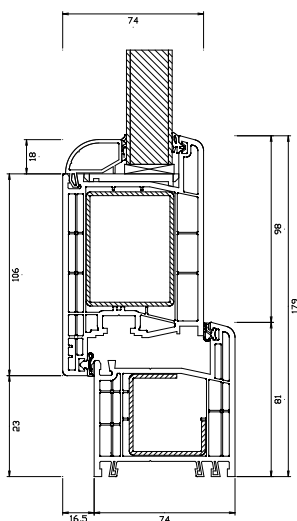

DRZWI ZEWNĘTRZNE

CHARAKTERYSTYKA

- Profil** szerokość skrzydła wynosi 126 mm;
- Zawiasy** regulowane w trzech płaszczyznach, poprawiające ochronę antywłamaniową drzwi;
- Próg** z przekładką termiczną, zapewniający lepszą izolacyjność termiczną drzwi;
- Zasuwnica** 3-pkt zasuwica zapewnia dokładne przyleganie skrzydła do ościeżnicy, dzięki czemu zapewnia większe bezpieczeństwo oraz wydłuża okres użytkowania drzwi;