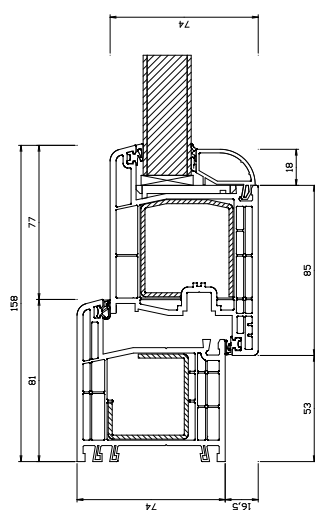

DRZWI WEWNĘTRZNE

CHARAKTERYSTYKA

Skrzydło szerokość skrzydła wynosi 105 mm;

Zawiasy regulowane w trzech płaszczyznach, poprawiające ochronę antywłamaniową drzwi;

Próg z przekładką termiczną, zapewniający lepszą izolacyjność termiczną drzwi;

Zasuwnica 3-pkt zasuwica zapewnia dokładne przyleganie skrzydła do ościeżnicy, dzięki czemu zapewnia większe bezpieczeństwo oraz wydłuża okres użytkowania drzwi;