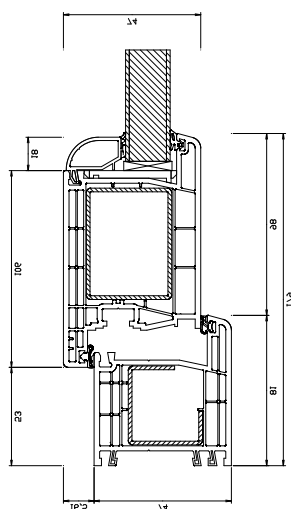

DRZWI ZEWNĘTRZNE

CHARAKTERYSTYKA

- Profil** szerokość skrzydła wynosi 126 mm;
- Zawiasy** regulowane w trzech płaszczyznach, poprawiające ochronę antywłamaniową drzwi;
- Próg** z przekładką termiczną, zapewniający lepszą izolacyjność termiczną drzwi;
- Zasuwnica** 3-pkt zasuwica zapewnia dokładne przyleganie skrzydła do ościeżnicy, dzięki czemu zapewnia większe bezpieczeństwo oraz wydłuża okres użytkowania drzwi;