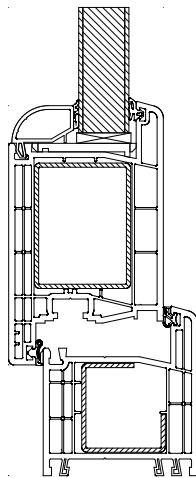

DRZWI ZEWNĘTRZNE

CHARAKTERYSTYKA

- Profil** szerokość skrzydła wynosi 126 mm;
- Zawiasy** regulowane w trzech płaszczyznach, poprawiające ochronę antywłamaniową drzwi;
- Próg** z przekładką termiczną, zapewniający lepszą izolacyjność termiczną drzwi;
- Zasuwnica** 3-pkt zasuwica zapewnia dokładne przyleganie skrzydła do ościeżnicy, dzięki czemu zapewnia większe bezpieczeństwo oraz wydłuża okres użytkowania drzwi;